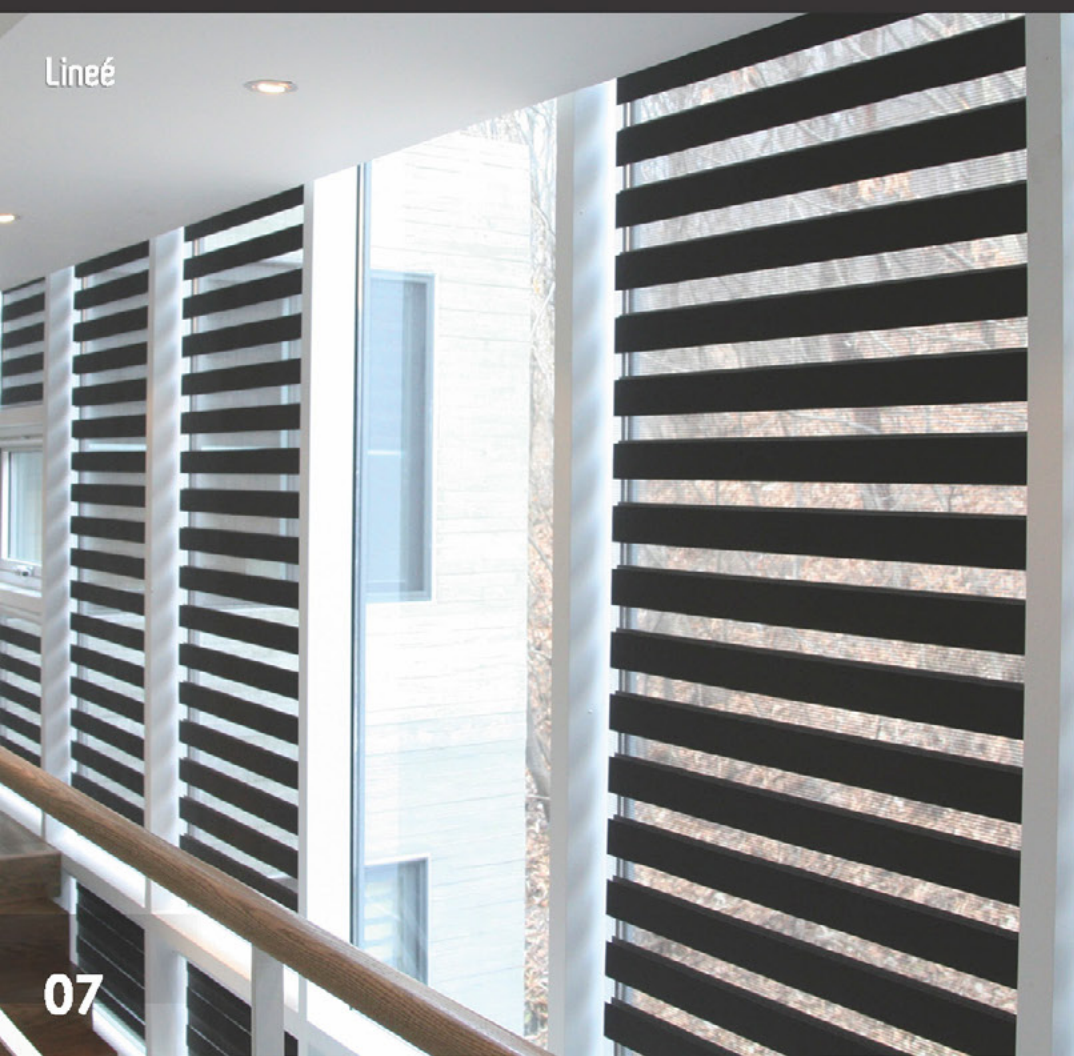

Piel de madera.

The Elegant Doors
Te brinda el servicio de confianza y la
más alta calidad en la fabricación
de puertas de interior
que tu proyecto necesita.

Enrollable

Panel

Lineé

Bambú

Plisada

Acero de calidad para la realización de tus proyectos.