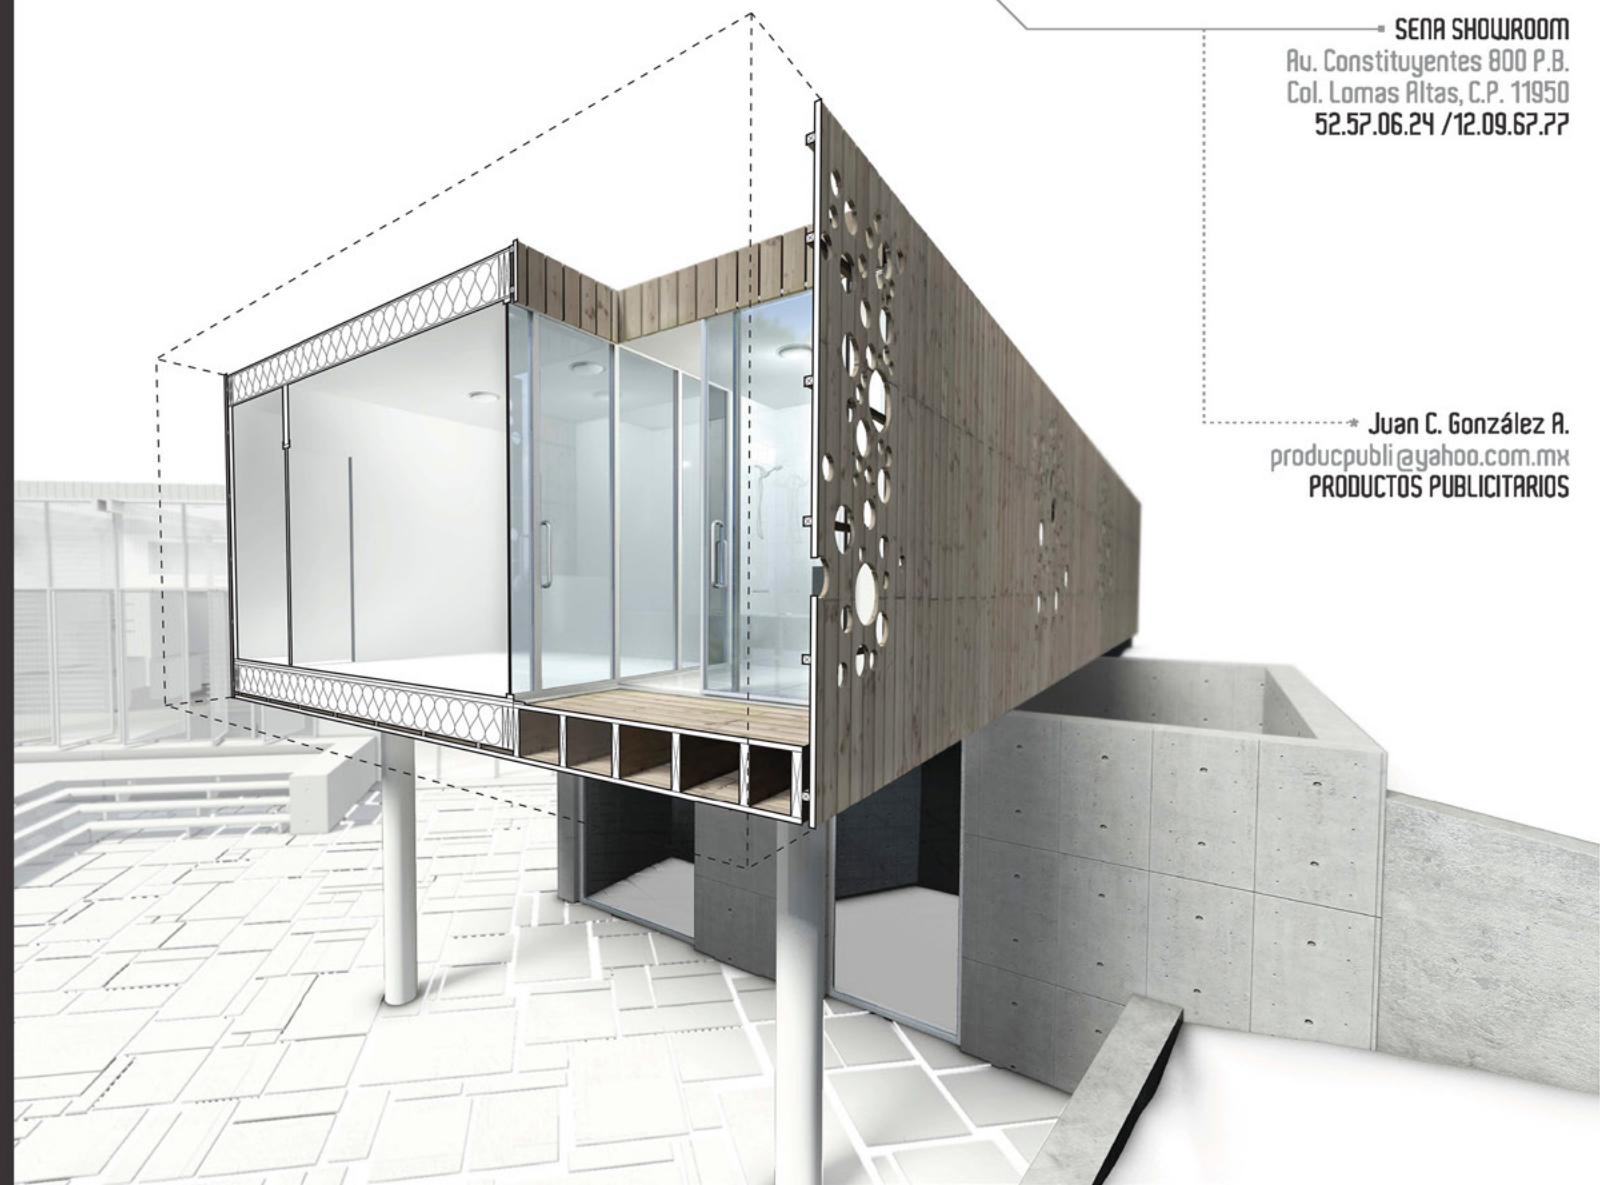

SENA MÉXICO DIRECTORIO

Arq. David González A.
david@senamexico.com
DIRECTOR GENERAL

Arq. Abraham Sánchez G.
abraham@senamexico.com
ESPECIFICACIÓN Y PROYECTOS

Lic. Elizabeth Ullanueva G.
elizabeth@senamexico.com
DIRECCIÓN ADMINISTRATIVA DE PROYECTOS

Lic. Paola Mosqueda U.
paola@senamexico.com
INVESTIGACIÓN DE PROYECTOS

María Luisa González A.
comercializacion@senamexico.com
COMERCIALIZACIÓN

Armando Sánchez G.
armando.sanchez.granados@gmail.com
DISEÑO

SENA SHOWROOM
Av. Constituyentes 800 P.B.
Col. Lomas Altas, C.P. 11950
52.57.06.24 / 12.09.67.77

Juan C. González A.
producpubli@yahoo.com.mx
PRODUCTOS PUBLICITARIOS