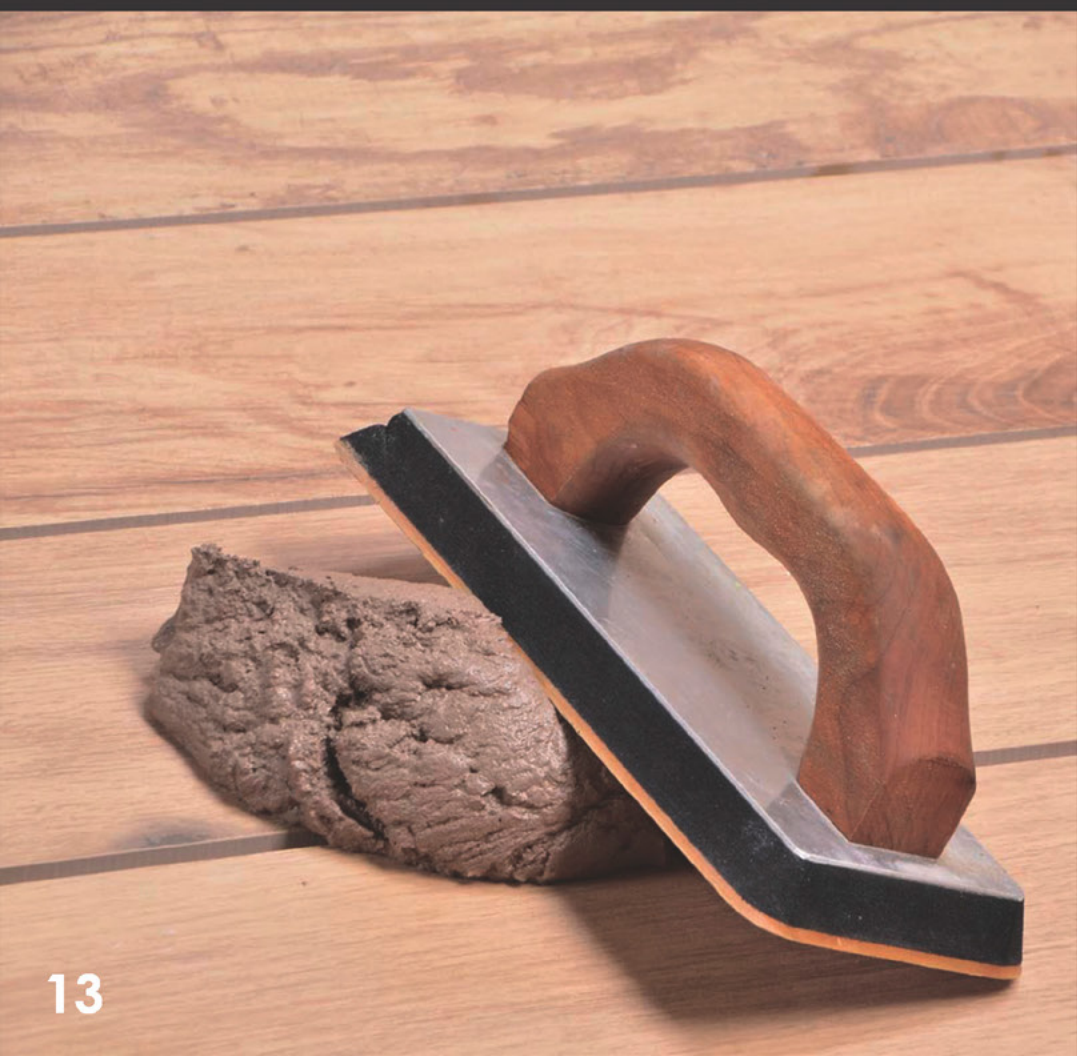

Piel de madera.

The Elegant Doors
Te brinda el servicio de confianza y la
más alta calidad en la fabricación
de puertas de interior
que tu proyecto necesita.

Enrollable

Panel

Lineé

Bambú

Plisada

Acero de calidad para la realización de tus proyectos.